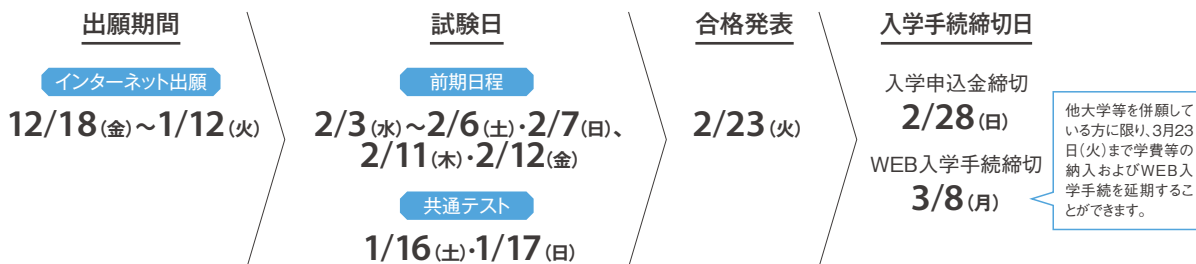

前期日程・共通テスト併用型

試験日
前期日程 2/3(水)~2/6(土)・2/7(日)・2/11(木)・2/12(金)
共通テスト 1/16(土)・1/17(日)

募集人員

学部	学科	入学定員	募集人員
人文	文化	100	10
	歴史	70	8
	日本語日本文	70	8
	教育・臨床心理	110	10
	英語	90	7
	ドイツ語	50	4
	フランス語	50	4
	東アジア地域言語	65	3
法	法律	430	37
	経営法	200	13
経済	経済	460	25
	産業経済	200	10

学部	学科等	入学定員	募集人員
商	商	245	20
	経営	240	20
	貿易	180	15
理	応用数	65	2
	社会数理・情報INST		若干人
	物理科	60	2
	化	65	2
	地球圏科	60	2

学部	学科	入学定員	募集人員	
工	機械工	110	8	
	電気工	110	8	
	電子情報工	150	13	
	化学システム工	110	8	
	社会デザイン工	110	13	
建築	建築	110	13	
	医	看護	110	4
薬	薬	230	7	
	スポーツ科	225	4	
健康運動科	健康運動科	70	4	

表記について：INST…インスティテュートの略

スケジュール

POINT

選考方法 「前期日程」と「共通テスト」を合計した総点で選考します。

「前期日程」と「共通テスト」両方を受験する人のみ出願可能!

併願OK 「前期日程」に出願している学科については、「前期日程・共通テスト併用型」も併せて出願できます。

「前期日程」「共通テスト併用型」それぞれで合格判定!

☑ 共通テストとは?

独立行政法人大学入試センターが実施する「大学入学共通テスト」のことです。共通テストを受験するには、9月に出願手続き(検定料必要)を行う必要があります。