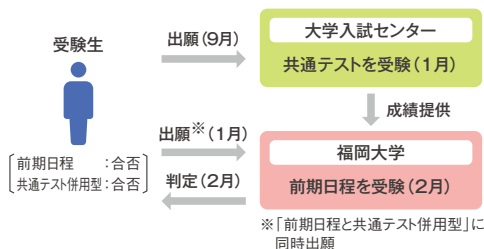

学部	学科等	入学定員	募集人員
商	商	245	20
	経営	240	20
	貿易	180	15
理	応用数	65	2
	社会数理・情報INST		若干人
	物理科	60	2
	化	65	2
	地球圏科	60	2

学部	学科	入学定員	募集人員
工	機械工	110	8
	電気工	110	8
	電子情報工	150	13
	化学システム工	110	8
	社会デザイン工	110	13
建築	建築	110	13
	医	看護	110
薬	薬	230	7
	スポーツ科	225	4
健康運動科	健康運動科	70	4

表記について：INST…インスティテュートの略

スケジュール

POINT

選考方法 「前期日程」と「共通テスト」を合計した総点で選考します。

「前期日程」と「共通テスト」両方を受験する人のみ出願可能!

併願OK 「前期日程」に出願している学科については、「前期日程・共通テスト併用型」も併せて出願できます。

「前期日程」「共通テスト併用型」それぞれで合格判定!

☑ 共通テストとは?

独立行政法人大学入試センターが実施する「大学入学共通テスト」のことです。共通テストを受験するには、9月に出願手続き(検定料必要)を行う必要があります。

☑ 前期日程・共通テスト併用型の流れ

☑ 「前期日程」との同時併願で合格率UP

前期日程で不合格となった受験生(423人)は共通テスト併用型を併願していたことにより、合格を勝ち取っています!

■合格者の内訳(令和8年度入試)

☑ あわせてCHECK

英語の資格・検定試験活用制度 対象 > P.25参照