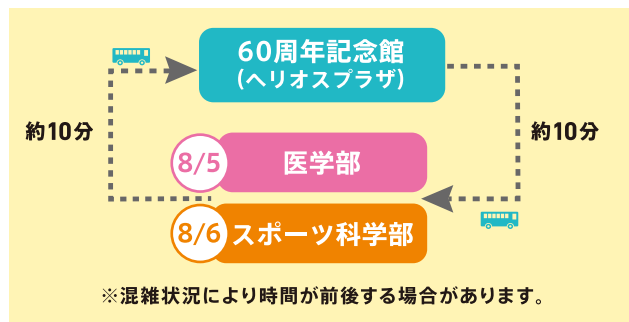

資格取得

開催日/8月5日、6日 会場/キャリアセンター
時間/10:00~16:00

公務員、教員採用試験対策講座をはじめ、各種資格取得講座など数多くの講座を開講して学生の皆さんの「夢の実現」につながる支援に取り組んでいます。

MAP▶P1.2 D-3

タペストリー展示

会場/文系センター棟1階プラザ50
開催日/8月5日、6日
時間/10:00~16:00

本学には全国レベルで活躍するスポーツ選手が多数います。その選手が放つ瞬間の輝きを見て、ぜひ大学スポーツの魅力を感じてください!

福大生を知ろう!

福大生によるリアルトーク MAP▶P1.2 D-2

パンフレットやホームページでは伝えることのできない福大生のリアルな雰囲気を感じよう!福大生が高校生のみなさんに伝えたいテーマ(キャンパスライフなど)を赤裸々に発表します!

会場/A棟地階AB01教室
時間/①11:10~11:40 ②14:10~14:40

課外教育活動(学友会・演奏・展示)の紹介 MAP▶P1.2 E-3

福岡大学の課外教育活動を紹介します。開催時間などの詳細は、8月初旬までに入試情報サイト内でお知らせします。

会場/60周年記念館(ヘリオスプラザ)

いろいろな所を見学するためにも、水分補給と休憩を忘れずに!
マップ内のドリンクスタンドの場所でドリンクチケットを使おう。

※キリトリ線

※キリトリ線

2023 OPEN CAMPUS DRINK TICKET

※Drink Ticket1枚でペットボトル1本と交換できます。 ※引換場所はCAMPUS MAPをご参照ください。

キャンパスの移動が便利になるよ!

無料

「シャトルバス」に乗ろう!

医学部・スポーツ科学部への移動に、シャトルバスをご利用ください。(随時)

アンケートにご協力ください!

アンケートは統計資料として次年度開催の参考にさせていただきます。

アンケートに答えてくれた方全員へ**PRESENT**!

福大オリジナルグッズなどプレゼント

PRESENTを
もらうためには

バッグに入っている
アンケートに記入する